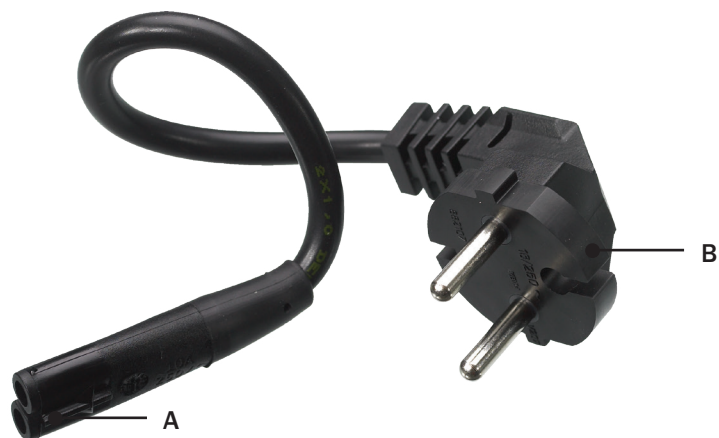

460829

230V ~ 50Hz  

## Termini™ Kupévärmarkontakt övergång

DEFA Kupévärmarkontakt övergång - Övergång mellan stickkontakt (B) och Termini™ kupévärmare med Termini™ plug (A).

Den här övergången kan användas om man vill använda en Termini™ kupévärmare med Termini™ plug i ett fordon som har monterat **460829** i kupén.

### Artikelnummer

418069

Förpackning: Singel förpackning - Blisterförpackning

### Tekniska specifikationer

Spänning [V]	250
Ström [A]	16
Vikt [gr]	54
Längd [m]	0,25
Täthetsklass [IP]	44
Test och godkänning	EN 50066-1, EN 60309-1

[www.defa.com](http://www.defa.com)